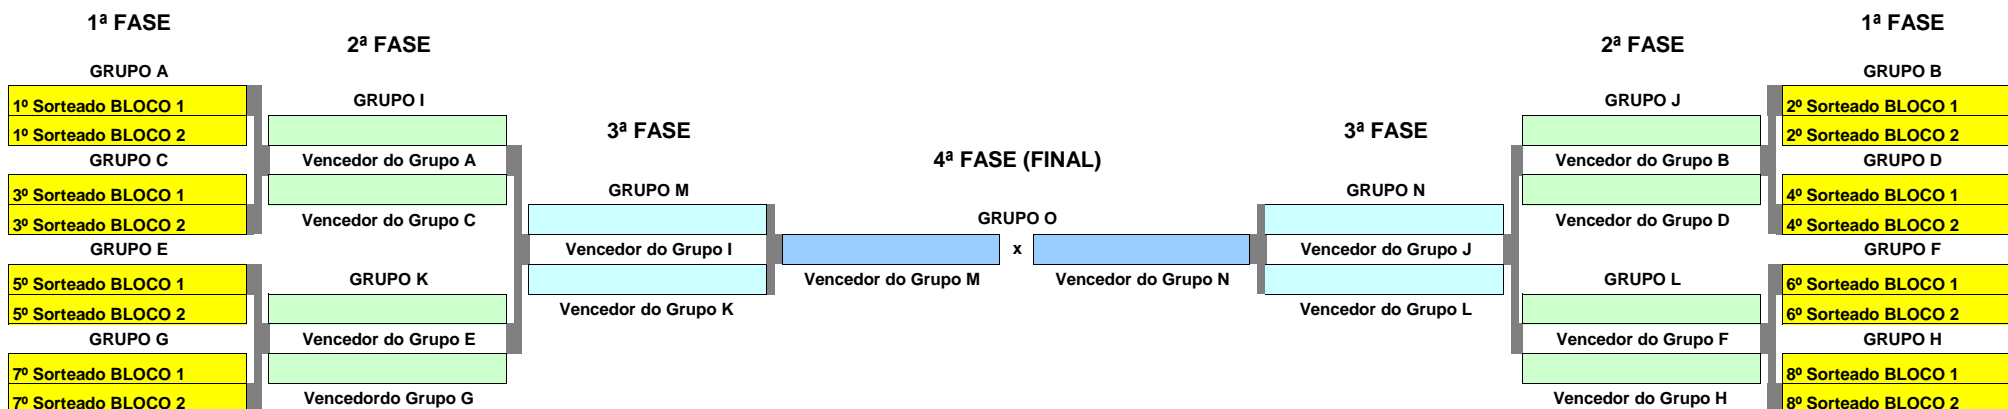

## DIAGRAMA DAS FASES

1ª Fase:

2ª Fase:

3ª Fase (Semifinais):

4ª Fase (Finais):

OBS <sup>(1)</sup>: Os clubes identificados com o asterístico<sup>(\*)</sup>, serão mandantes na partida de volta.

OBS <sup>(2)</sup>: A partir da 2ª Fase, os mandantes na partida de volta serão os clubes com melhor campanha somadas todas as fases anteriores.